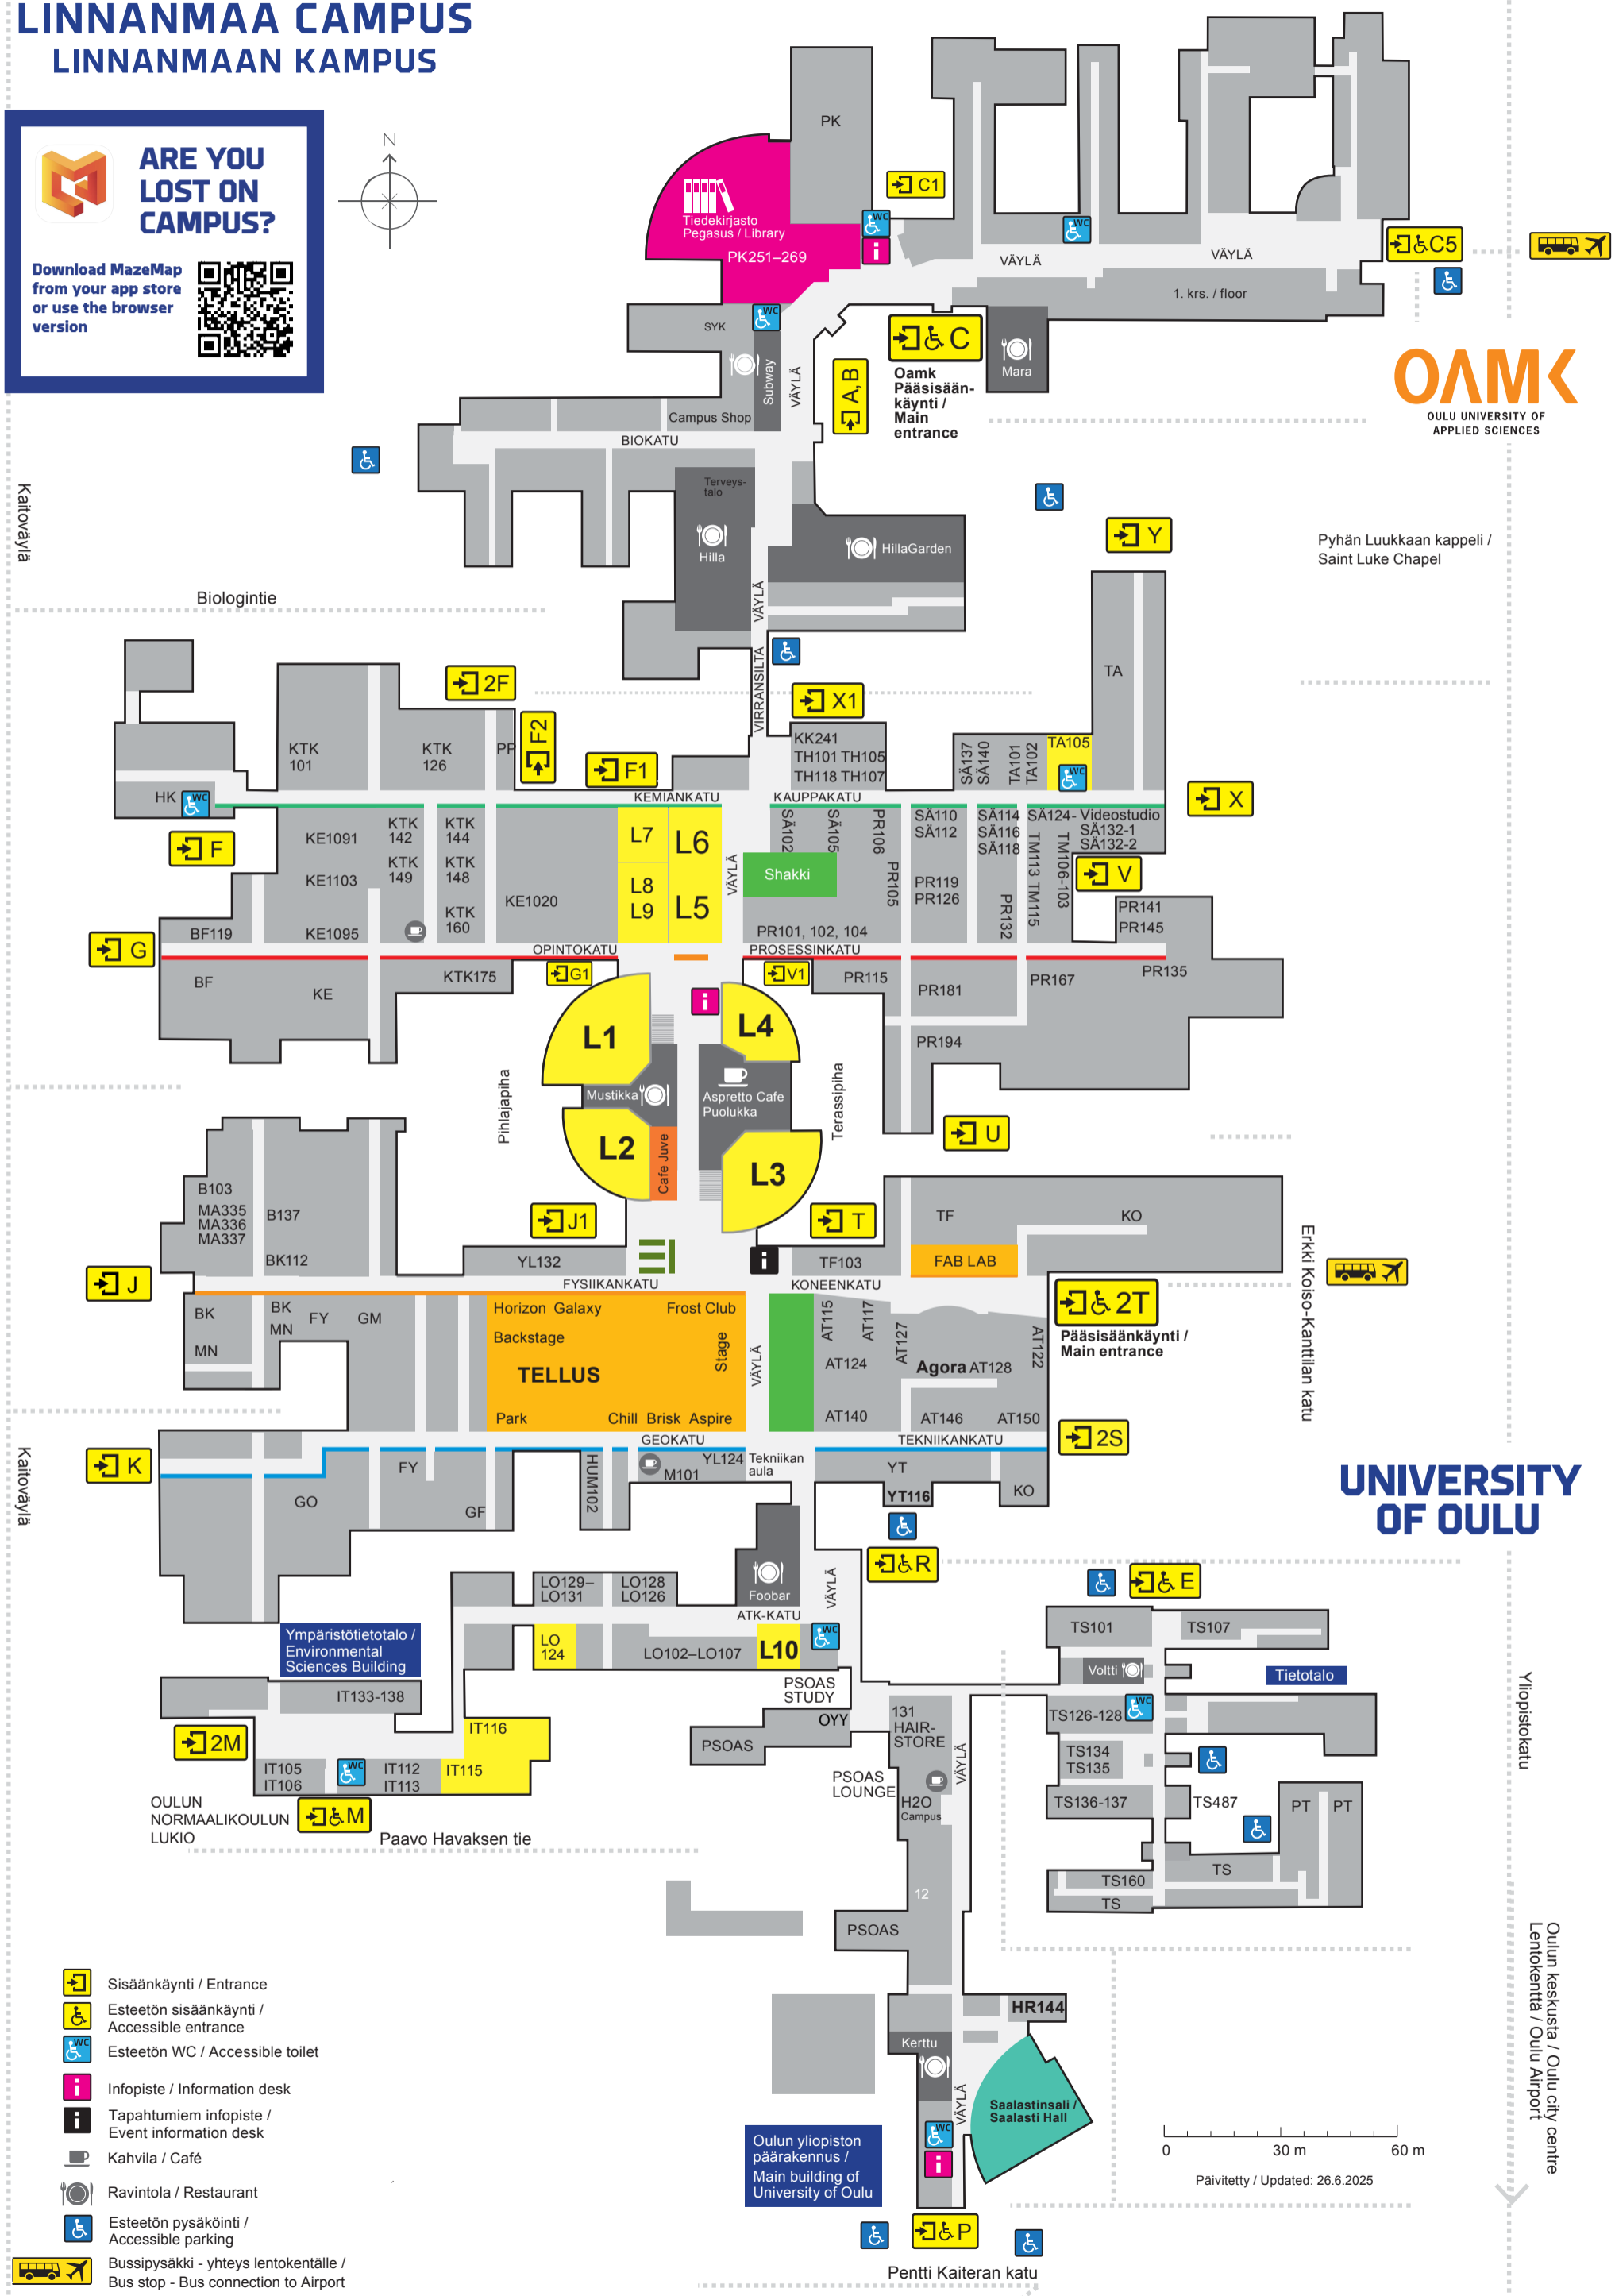

LINNANMAA CAMPUS

LINNANMAAN KAMPUS

ARE YOU LOST ON CAMPUS?

Download MazeMap from your app store or use the browser version

Kaitoväylä

Kaitoväylä

Pyhän Luukkaan kappeli / Saint Luke Chapel

UNIVERSITY OF OULU

Yliopistokatu

Oulun keskusta / Oulu city centre
Lentokenttä / Oulu Airport

-  Sisäänkäynti / Entrance
-  Esteetön sisäänkäynti / Accessible entrance
-  Esteetön WC / Accessible toilet
-  Infopiste / Information desk
-  Tapahtumien infopiste / Event information desk
-  Kahvila / Café
-  Ravintola / Restaurant
-  Esteetön pysäköinti / Accessible parking
-  Bussipysäkki - yhteys lentokentälle / Bus stop - Bus connection to Airport

0 30 m 60 m
Päivitetty / Updated: 26.6.2025